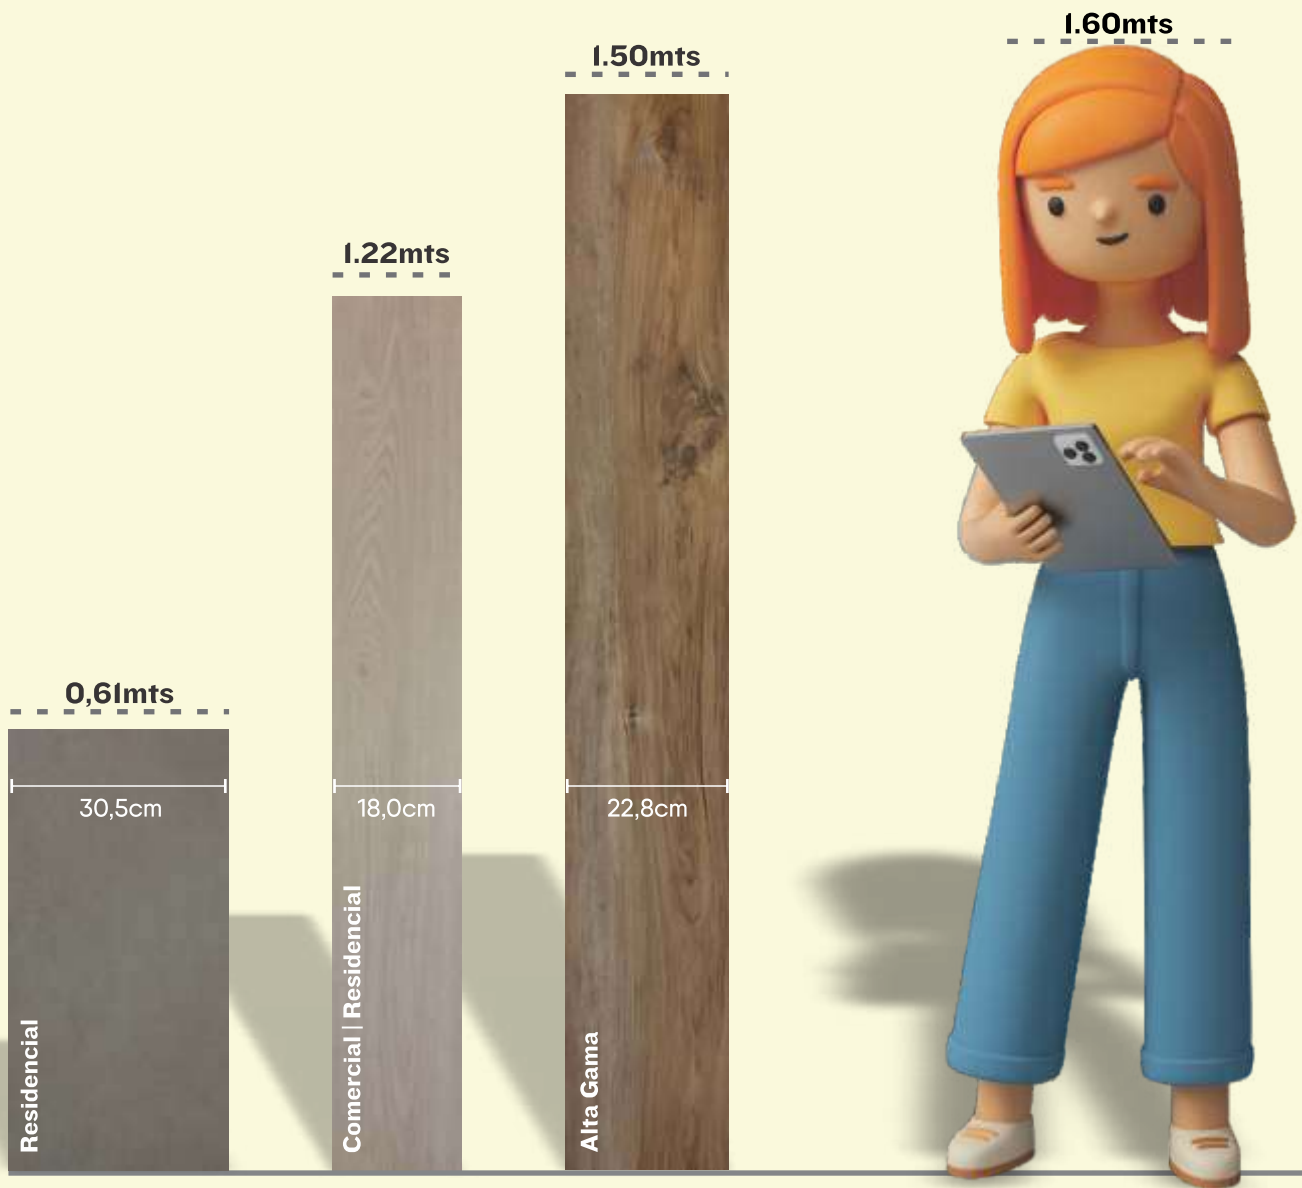

DIMENSIONES DE LAS TABLAS

4mm / 0,3mm | Residencial Intenso

4mm x 180mm x 1220mm

▶ Roble Chubut | Roble Córdoba | Roble Ushuaia | Roble Jujuy

4mm / 0,3mm | Residencial Intenso

4mm x 305mm x 610mm

▶ Buenos Aires

4mm / 0,5mm | Comercial Alto Tránsito

4mm x 180mm x 1220mm

▶ Roble Litoral | Roble Pampa | Roble Patagonia | Roble Catamarca

7mm / 0,5mm | Alta Gama

7mm x 228mm x 1500mm*

▶ Pino Calafate | Pino Bariloche | Mendoza | Neuquen | Jujuy | Pampa

* Incluye Manto Goma Eva 1.5mm