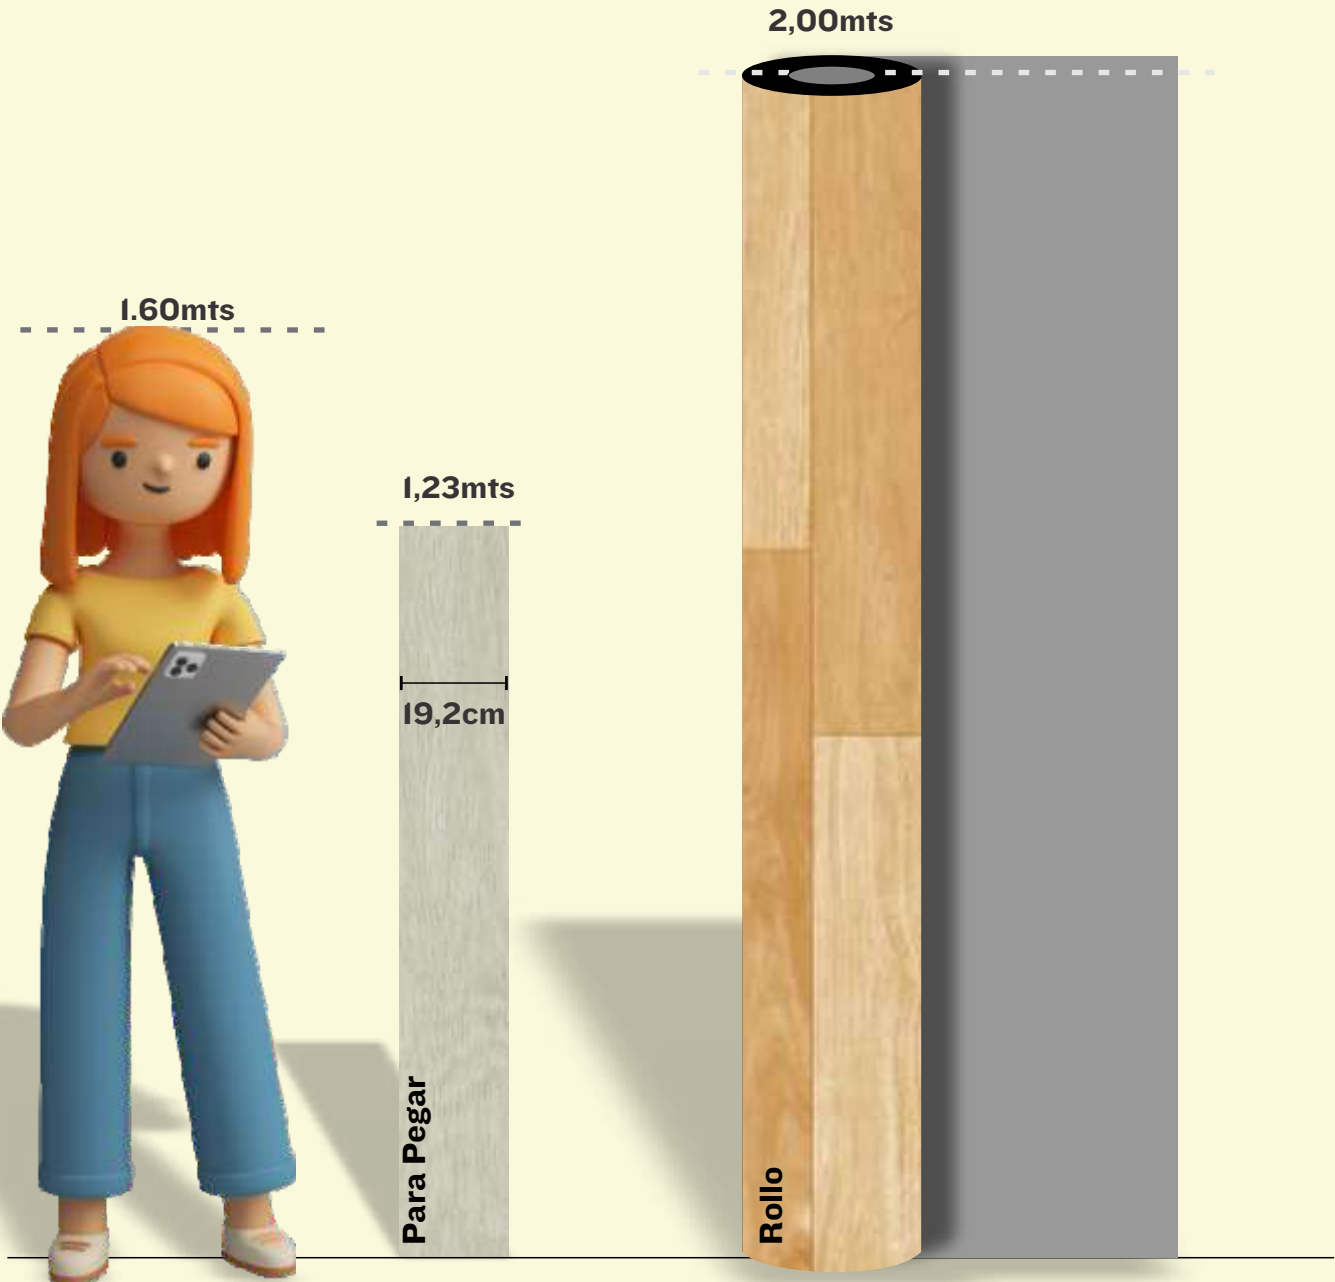

DIMENSIONES DE LAS TABLAS