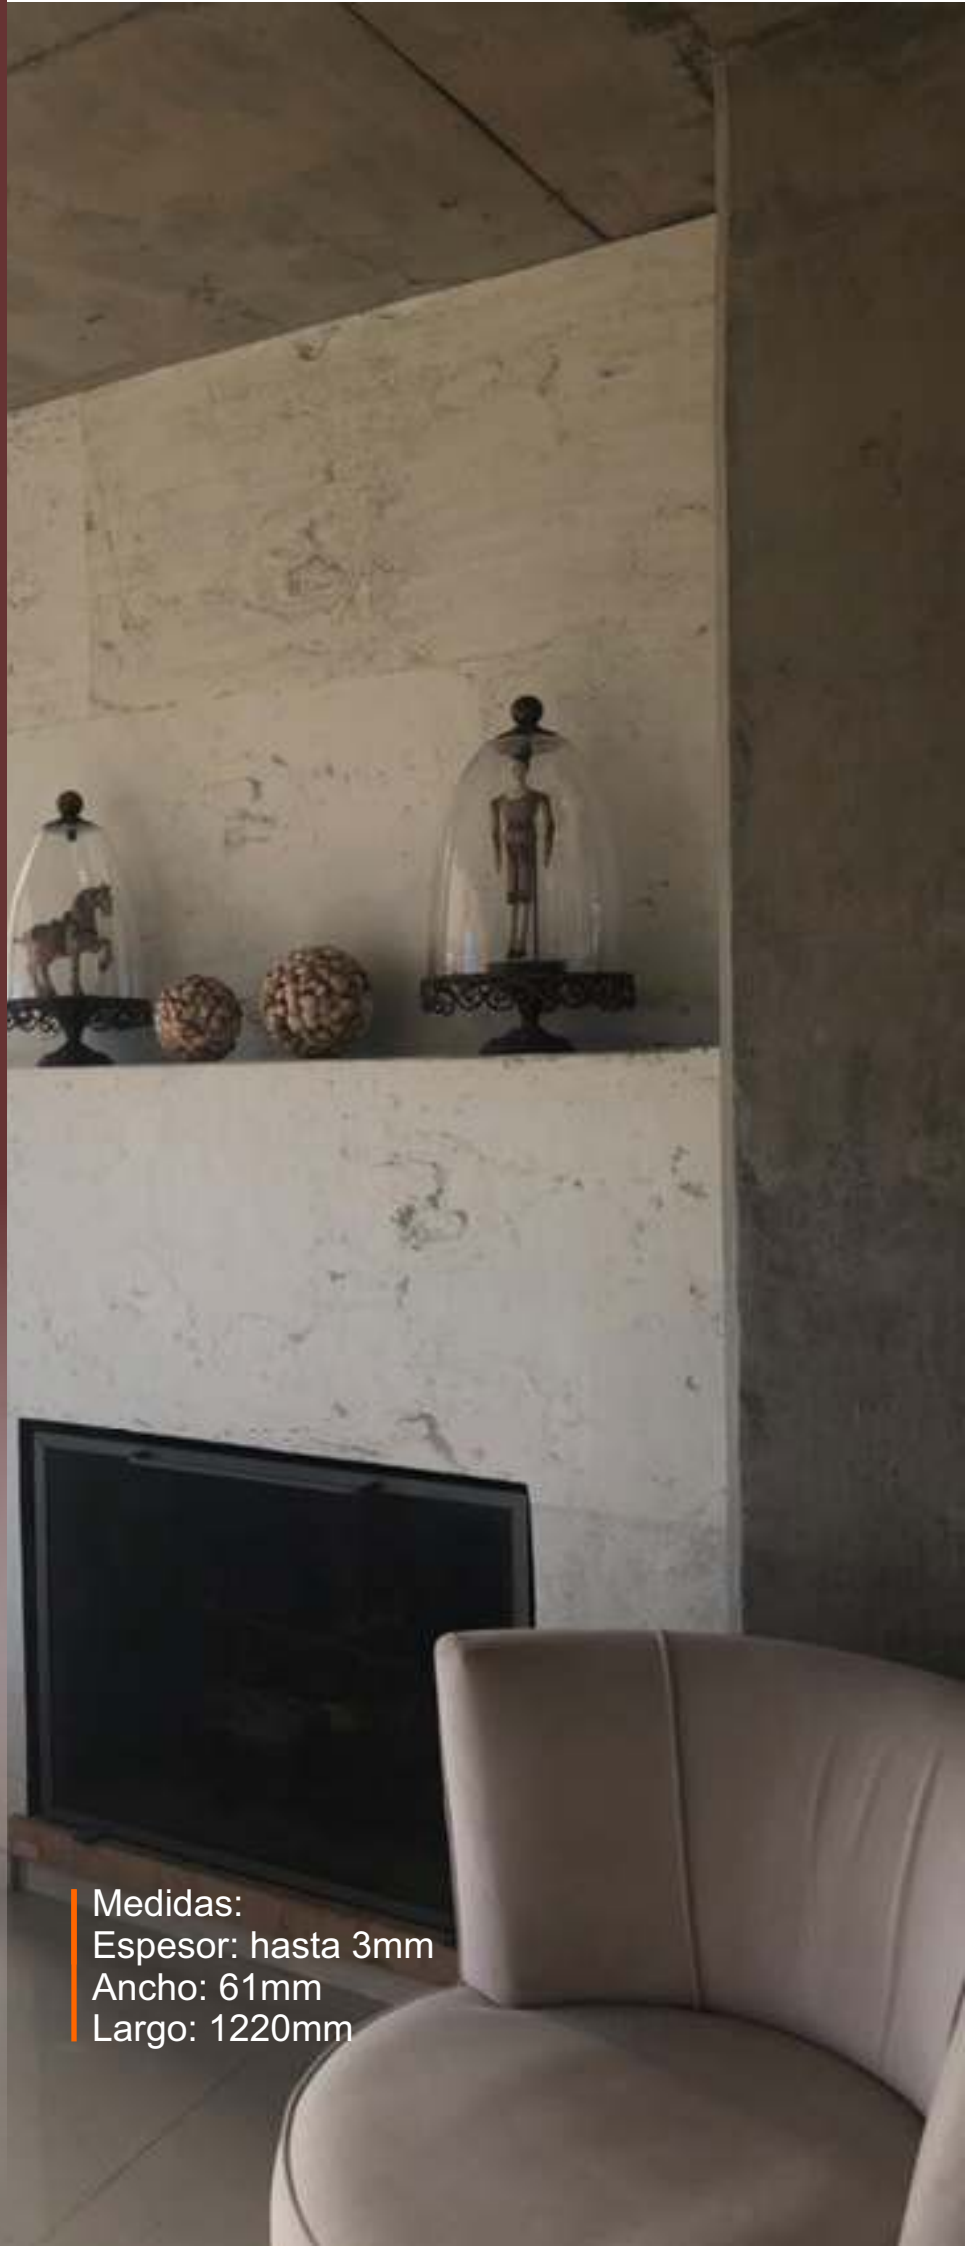

# LINEA STANDART

Medidas:  
Espesor: hasta 3mm  
Ancho: 61mm  
Largo: 1220mm