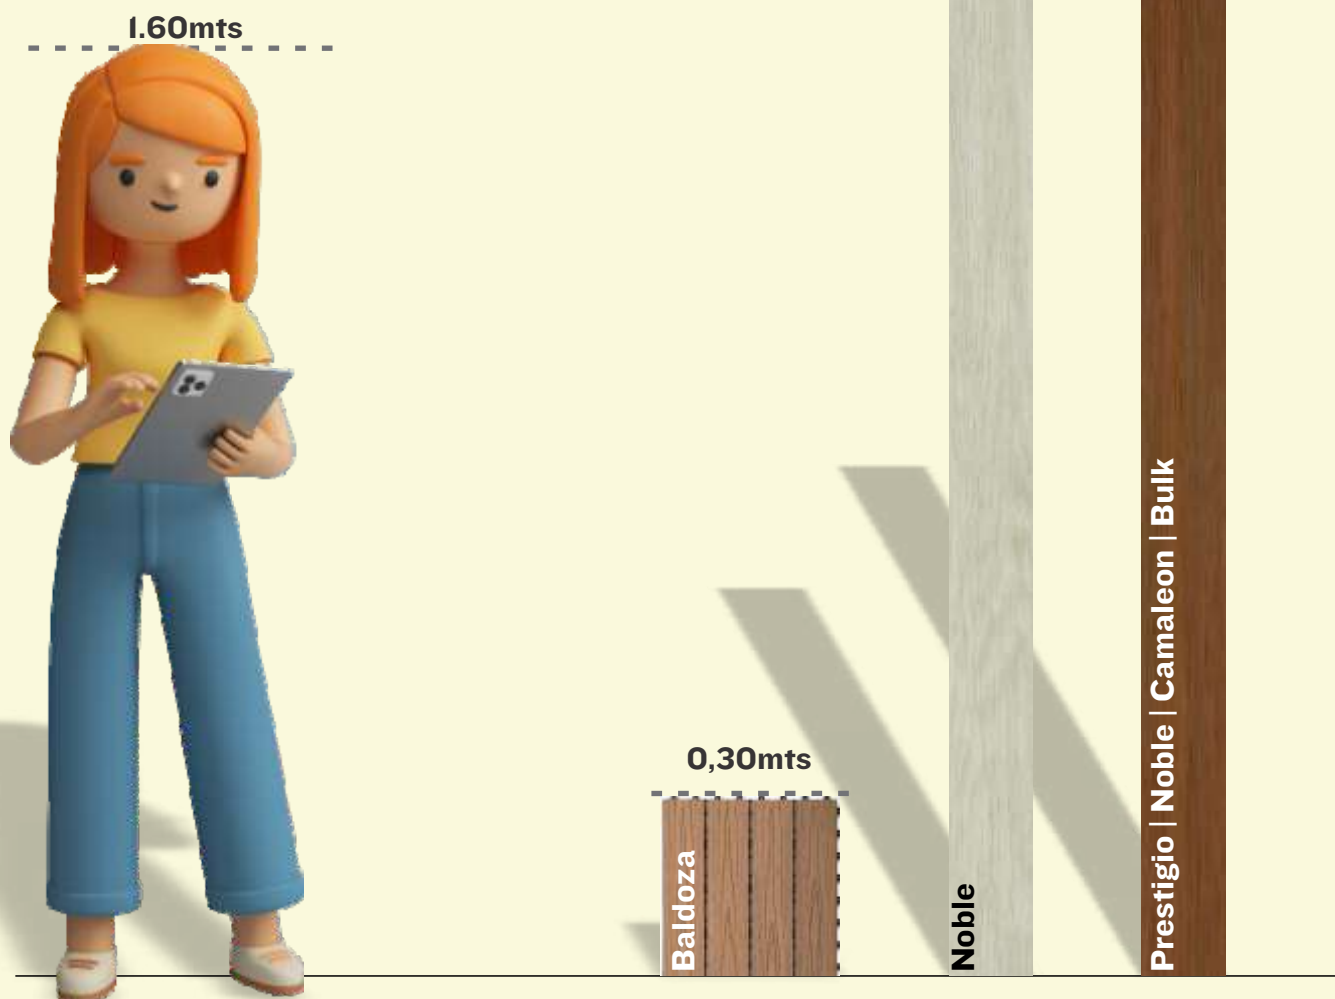

DIMENSIONES DE LAS TABLAS

Colección Noble: 25mm x 140mm x 2200mm
25mm x 140mm x 2900mm

Colección Prestigio: 22mm x 138mm x 2900mm

Colección Bulk: 25mm x 147mm x 2900mm

Colección Camaleón: 22mm x 138mm x 2900mm

Baldoza Encastrable: 20mm x 30mm x 30mm

Colección

BULK

Deck WPC

25mm x 147mm x 2200mm

AMBAR T406

25mm x 147mm x 2200mm

CHOCOLATE T106