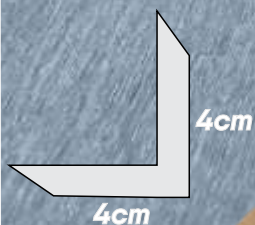

DIMENSIONES DE LAS TABLAS

Colección Noble: 25mm x 140mm x 2200mm
25mm x 140mm x 2900mm

Colección Prestigio: 22mm x 138mm x 2900mm

Colección Bulk: 25mm x 147mm x 2900mm

Colección Camaleón: 22mm x 138mm x 2900mm

CENIZA / GRIS PLATA

22mm x 138mm x 2900mm

GRIS GRAFITO / FRESNO NORDICO

Deck WPC

CAMALEON

22mm x 138mm x 2900mm

ROBLE MARRON / BLANCO PURO

22mm x 138mm x 2900mm

GRIS GRAFITO / BLANCO PURO

BALDOZAS ENCASTRABLES

Deck WPC Encastrable

BALDOZA ENCASTRABLE

20mm x 30mm x 30mm

IPE OSCURO

ACCESORIOS

Grampas de Fijacion

Alfajías

► Medidas:
20mm x 40mm x 2900mm

Ángulos para Deck

► Medidas:
40mm x 40mm x 3000mm

Colores:

Coleccion BULK:

AMBAR CHOCOLATE

Coleccion NOBLE: