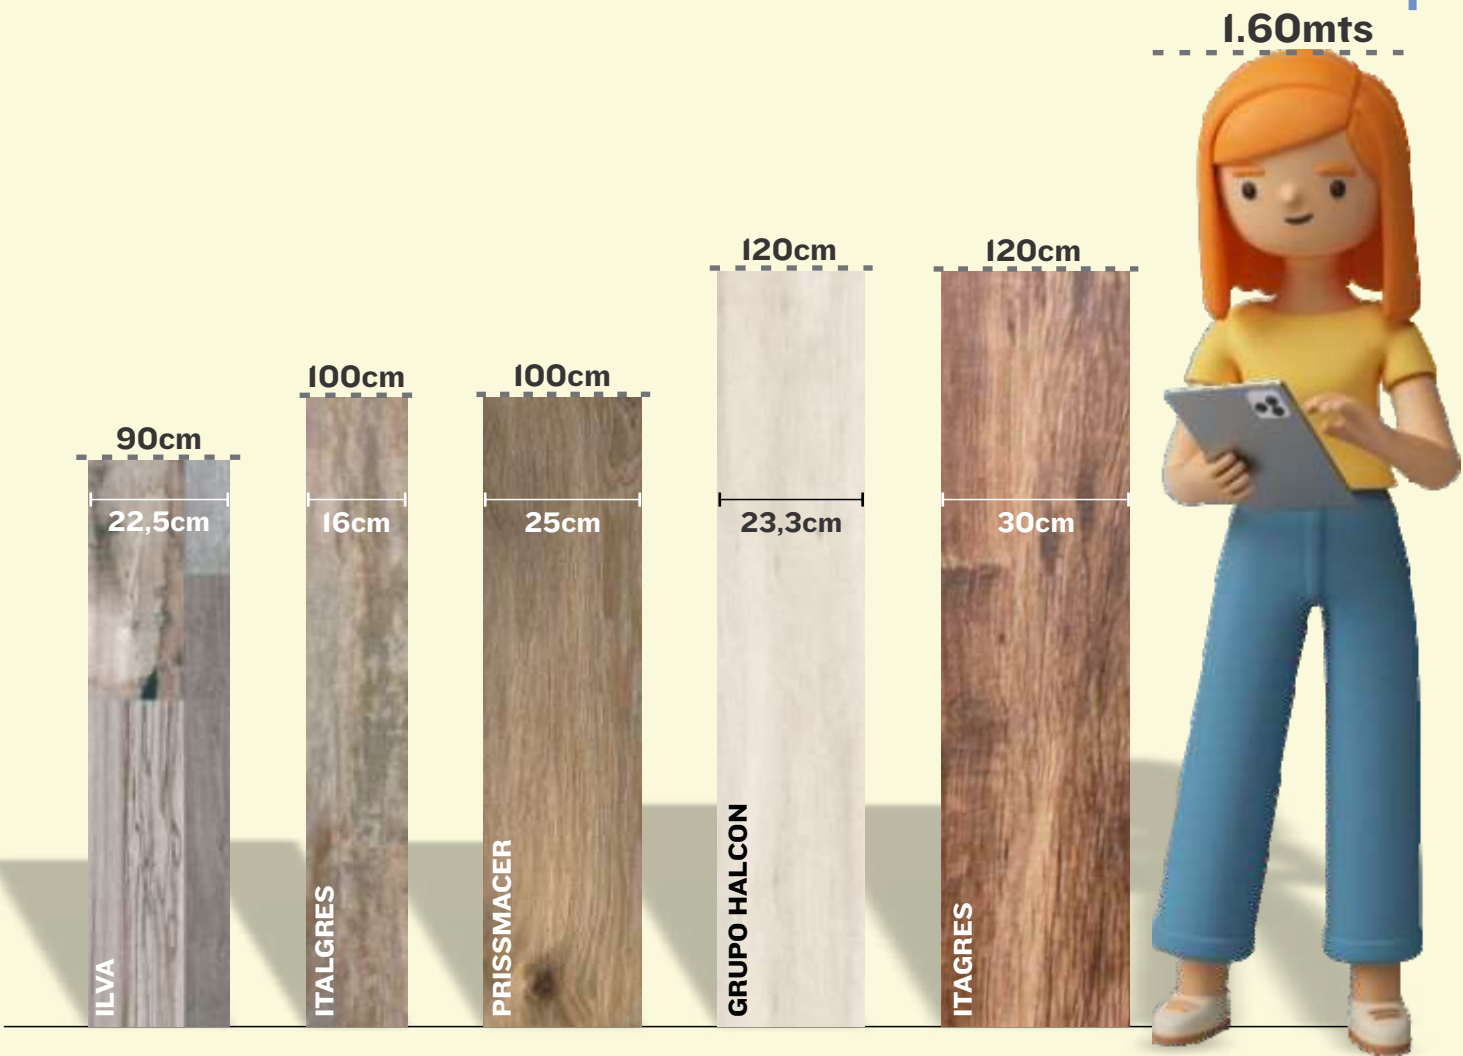

DIMENSIONES