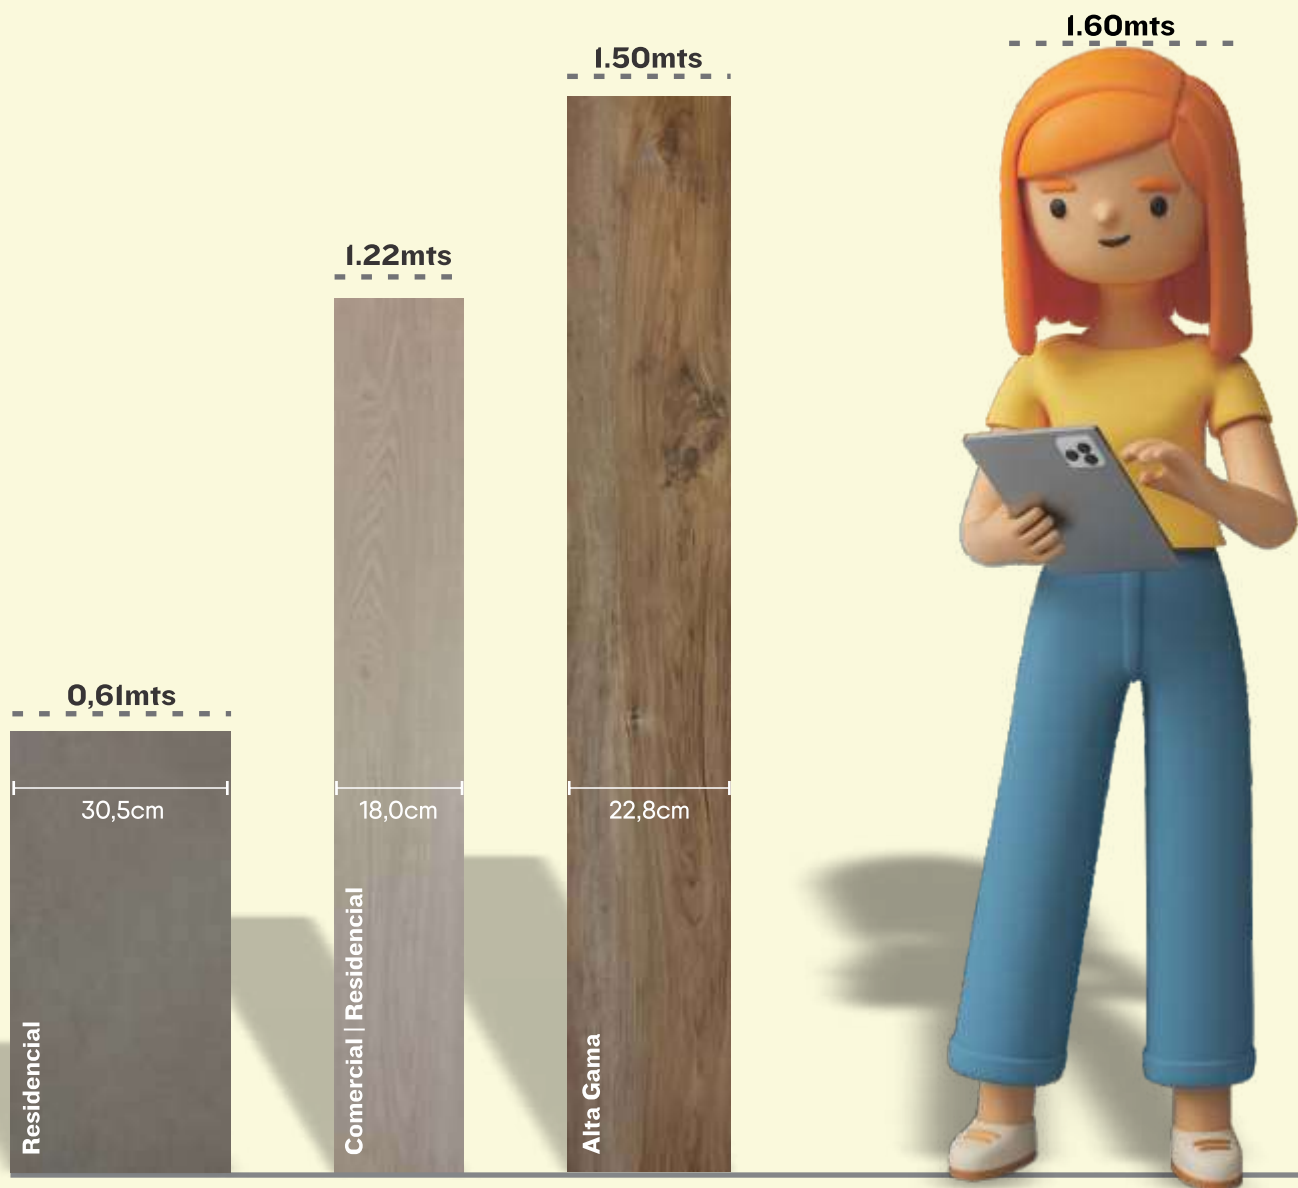

DIMENSIONES DE LAS TABLAS

4mm / 0,3mm | Residencial Intenso

4mm x 180mm x 1220mm

▶ Roble Chubut | Roble Córdoba | Roble Ushuaia | Roble Jujuy

4mm / 0,3mm | Residencial Intenso

4mm x 305mm x 610mm

▶ Buenos Aires

4mm / 0,5mm | Comercial Alto Tránsito

4mm x 180mm x 1220mm

▶ Roble Litoral | Roble Pampa | Roble Patagonia | Roble Catamarca

7mm / 0,5mm | Alta Gama

7mm x 228mm x 1500mm*

▶ Pino Calafate | Pino Bariloche | Mendoza | Neuquén

* Incluye Manto Goma Eva 1.5mm