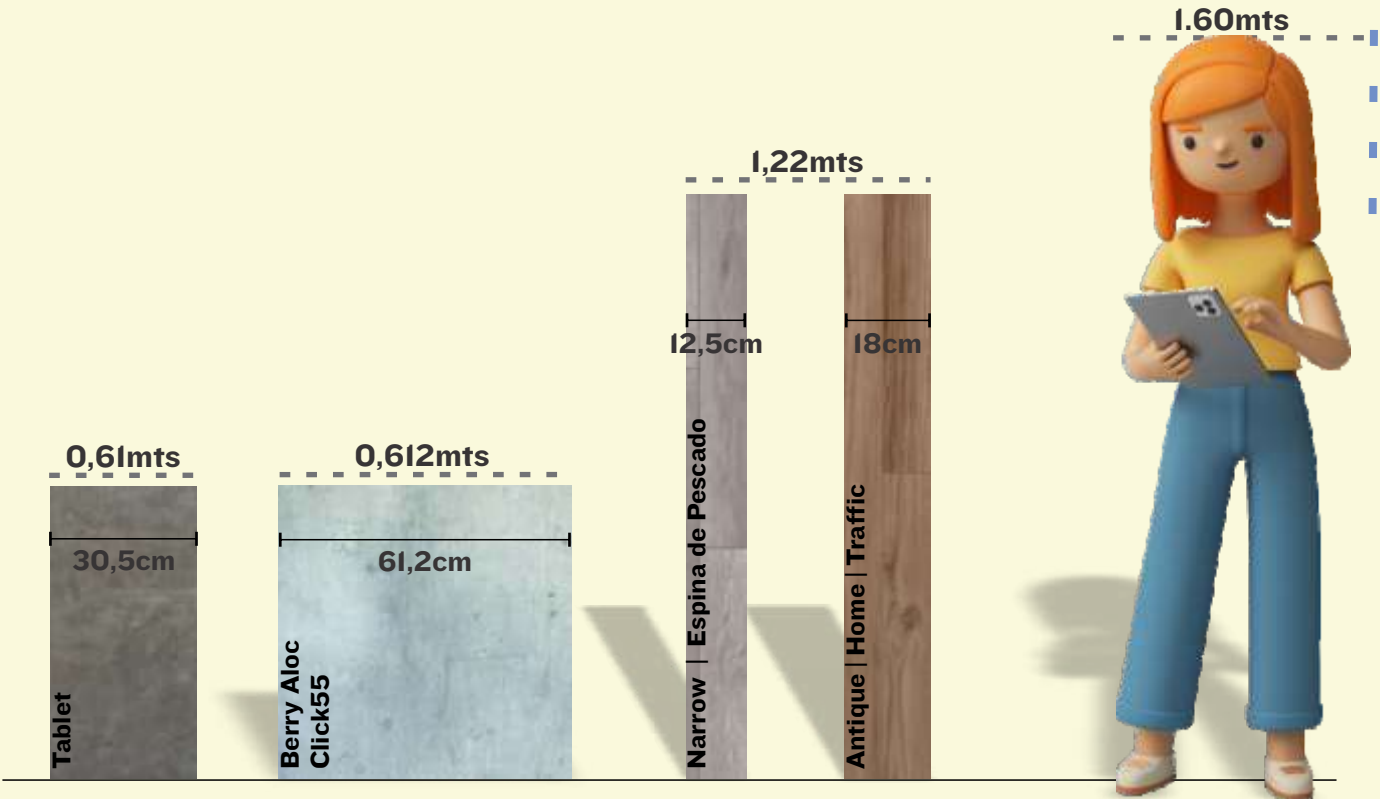

DIMENSIONES DE LAS TABLAS

Aqua Blue

AQUA

BLUE

4mm/0.3mm

182mm x 1220mm

Bremen

4/0.3MM | SPC