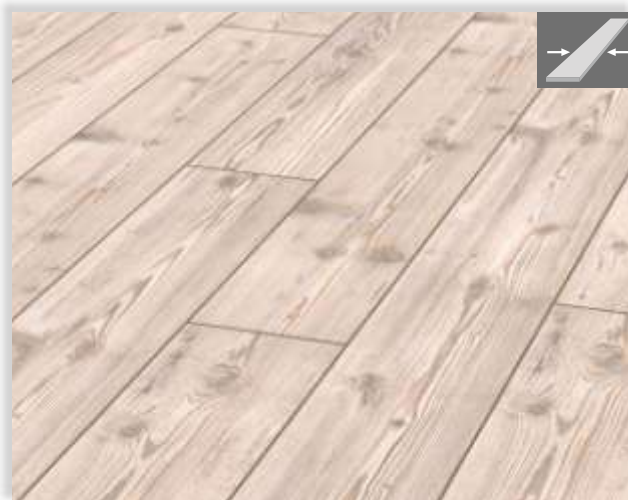

D2967| Abeto de Siberia
10mm x 157mm x 1380mm | Ac5