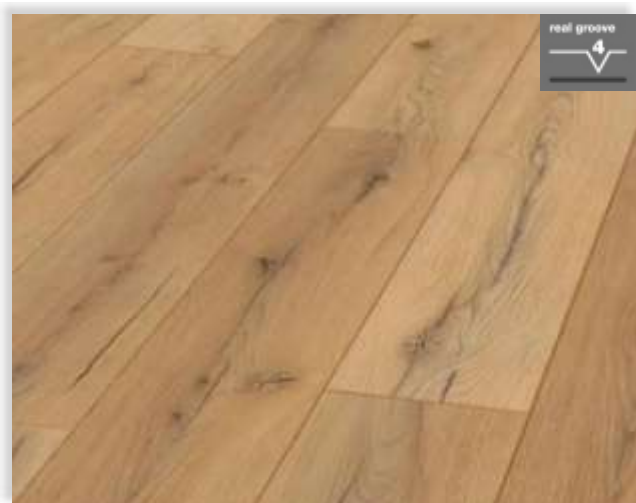

D4176| Roble Century Beige
8mm x 193mm x 1380mm | AC4
Con Bisel / Sin Bisel