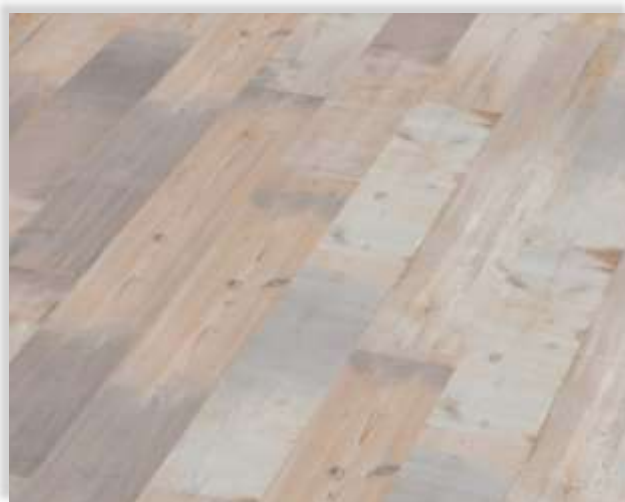

D3584| Malmo
8mm x 193mm x 1380mm | AC4