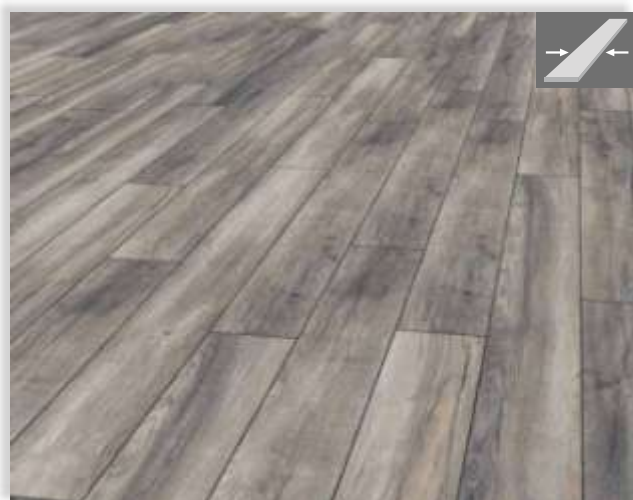

D3572| Roble Harbour Grey
10mm x 157mm x 1380mm | Ac5