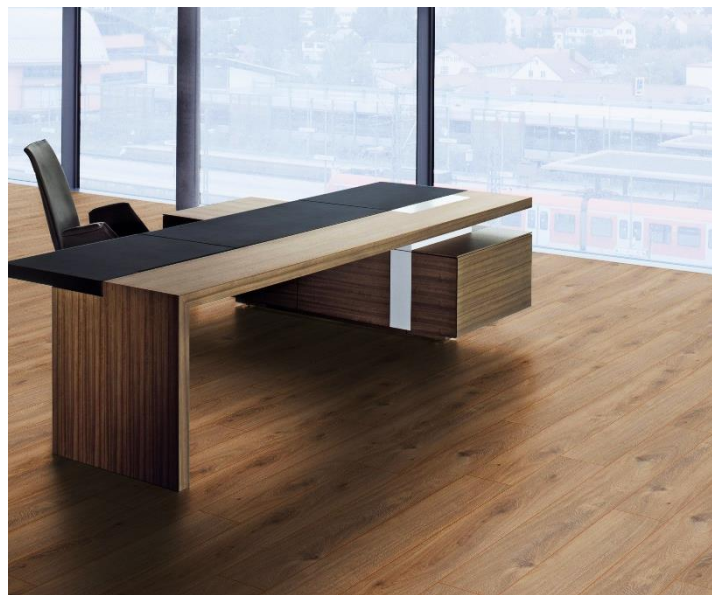

KRONOTEX AMAZONE

ROBLE DEZENT D-3668

PETTERSSON EICHE DUNKEL
D-4766

ROBLE HARBOUR GREY D-3572

BLUES D-4769

ROBLE HELLA D-4754

ROBLE PRESTIGUE OSCURO
D-4168

ROBLE PRESTIGUE NATURAL
D-4166

ROBLE PRESTIGUE CLARO
D-4169